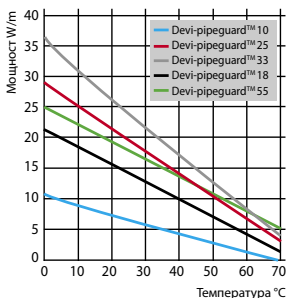

Саморегуиращи се нагревателни кабели

Саморегуиращи се нагревателни кабели на барабан

Двупроводни саморегуиращи се нагревателни кабели с метална екранировка. Характеризират се с променлива мощност, обратно пропорционална на температурата на тръбата. Конструкцията на кабела позволява да се реже на необходимата дължина. За всеки кабел е необходим комплект за свързване и оформяне на краищата.