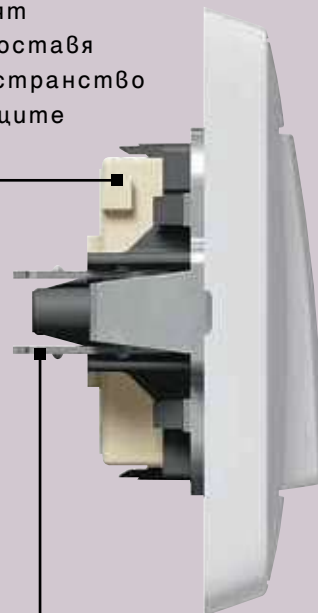

Cariva™

Качество във Вашия дом

 **legrand®**

www.legrandelectric.com

Cariva™ прави инсталацията по-лесна от всякога

Опростена инсталация

Дизайн, който не
позволява натрупване
на прах

Лицев панел, направен от
траен и издръжлив на
натоварване материал

Компактният
механизъм остава
голямо пространство
за свързващите
кабели

Винт или фиксираща
скоба ви позволява
по-гъвкав монтаж

Носещата рамка от здрав метал не се изкривява при натоварване

Всичките механизми са снабдени с автоматични клеми, подходящи за монтаж на едножични и многожични кабели със сечение до 2,5 mm²