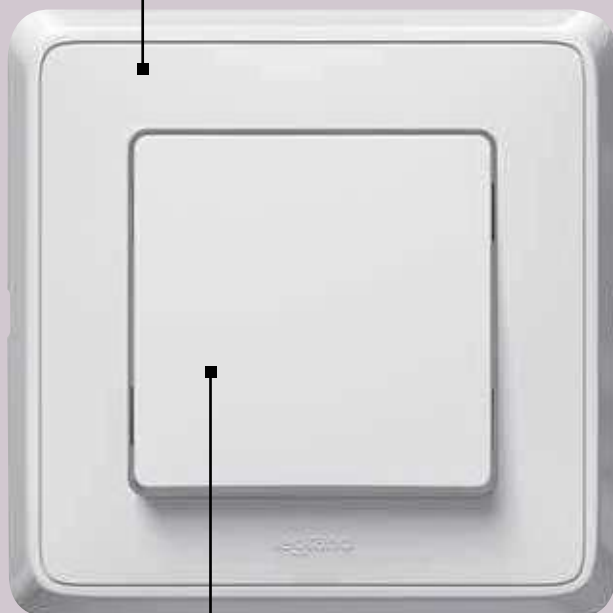

Cariva™ прави инсталацията по-лесна от всякога

Опростена инсталация

Дизайн, който не
позволява натрупване
на прах